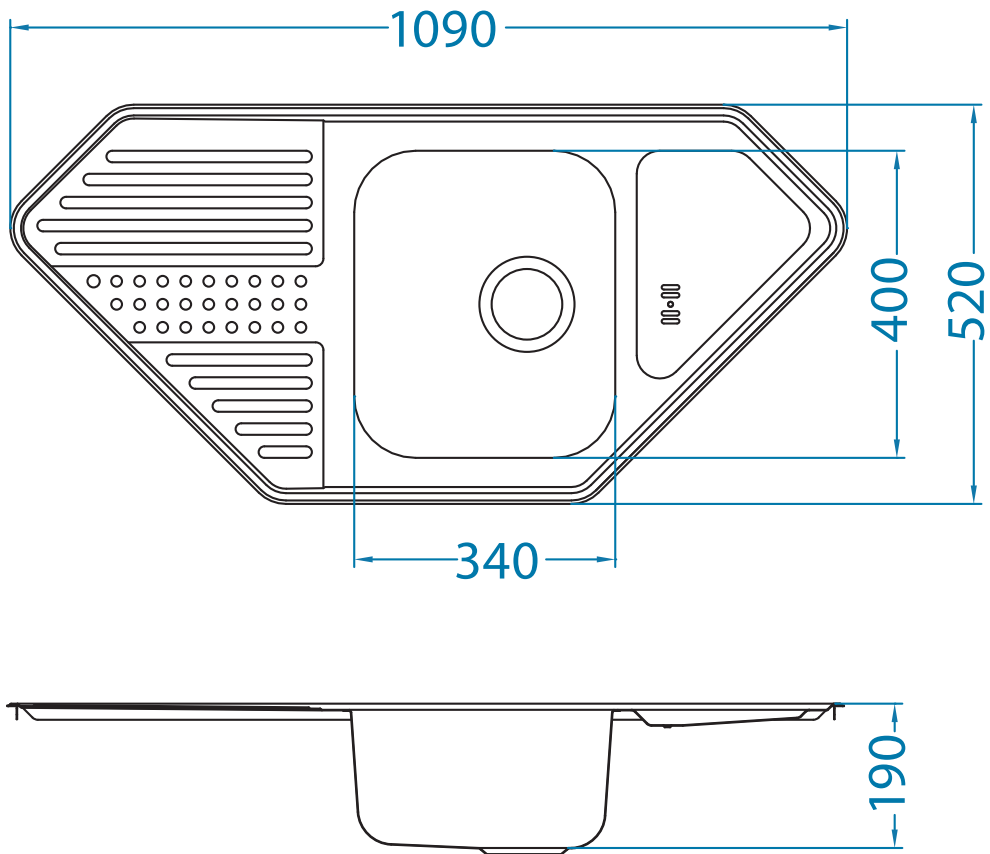

Dotto 60

podbudowa: 60 cm
lub narożna: 90 cm

wymiary: 1090 x 520 mm

komora: 340 x 400 x 190 mm
w komplecie syfon z odpływem 3 1/2"