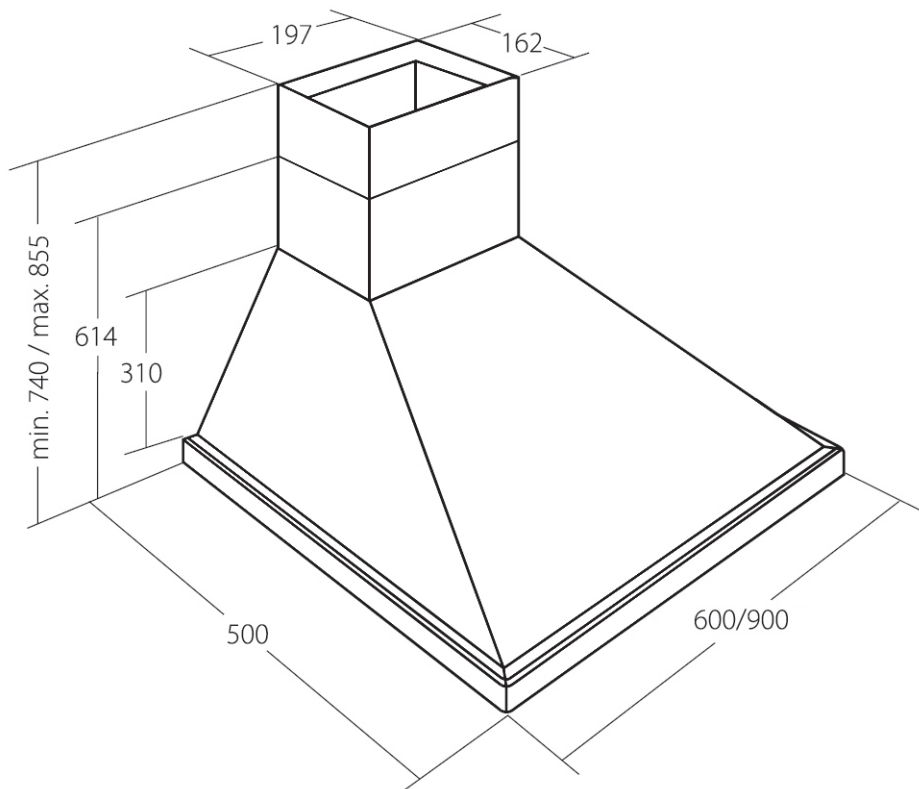

## Alveus Hakone Eco

szerokość: 90/60 cm

sterowanie: suwaki  
wydajność: 420 m<sup>3</sup>/h  
poziom hałas: 52 dB  
oświetlenie: halogen 2x 25W  
2 filtry węglowe 1300001