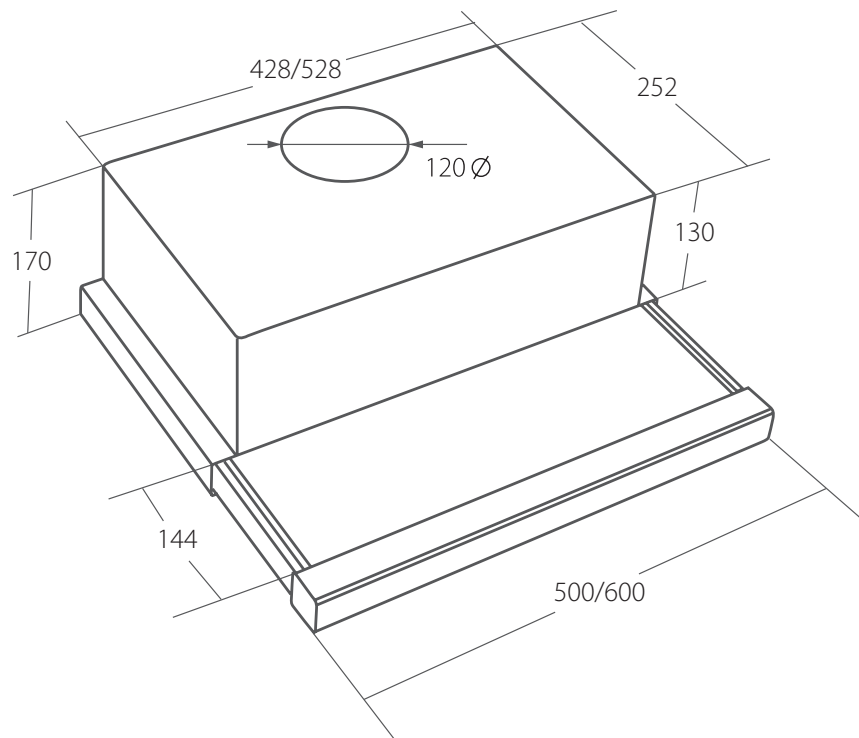

Alveus Semeru Eco

szerokość: 60 cm

sterowanie: suwaki
wydajność: 400 m³/h
poziom hałas: 48 dB
oświetlenie: 2x 25W
1 filtr węglowy 1300001